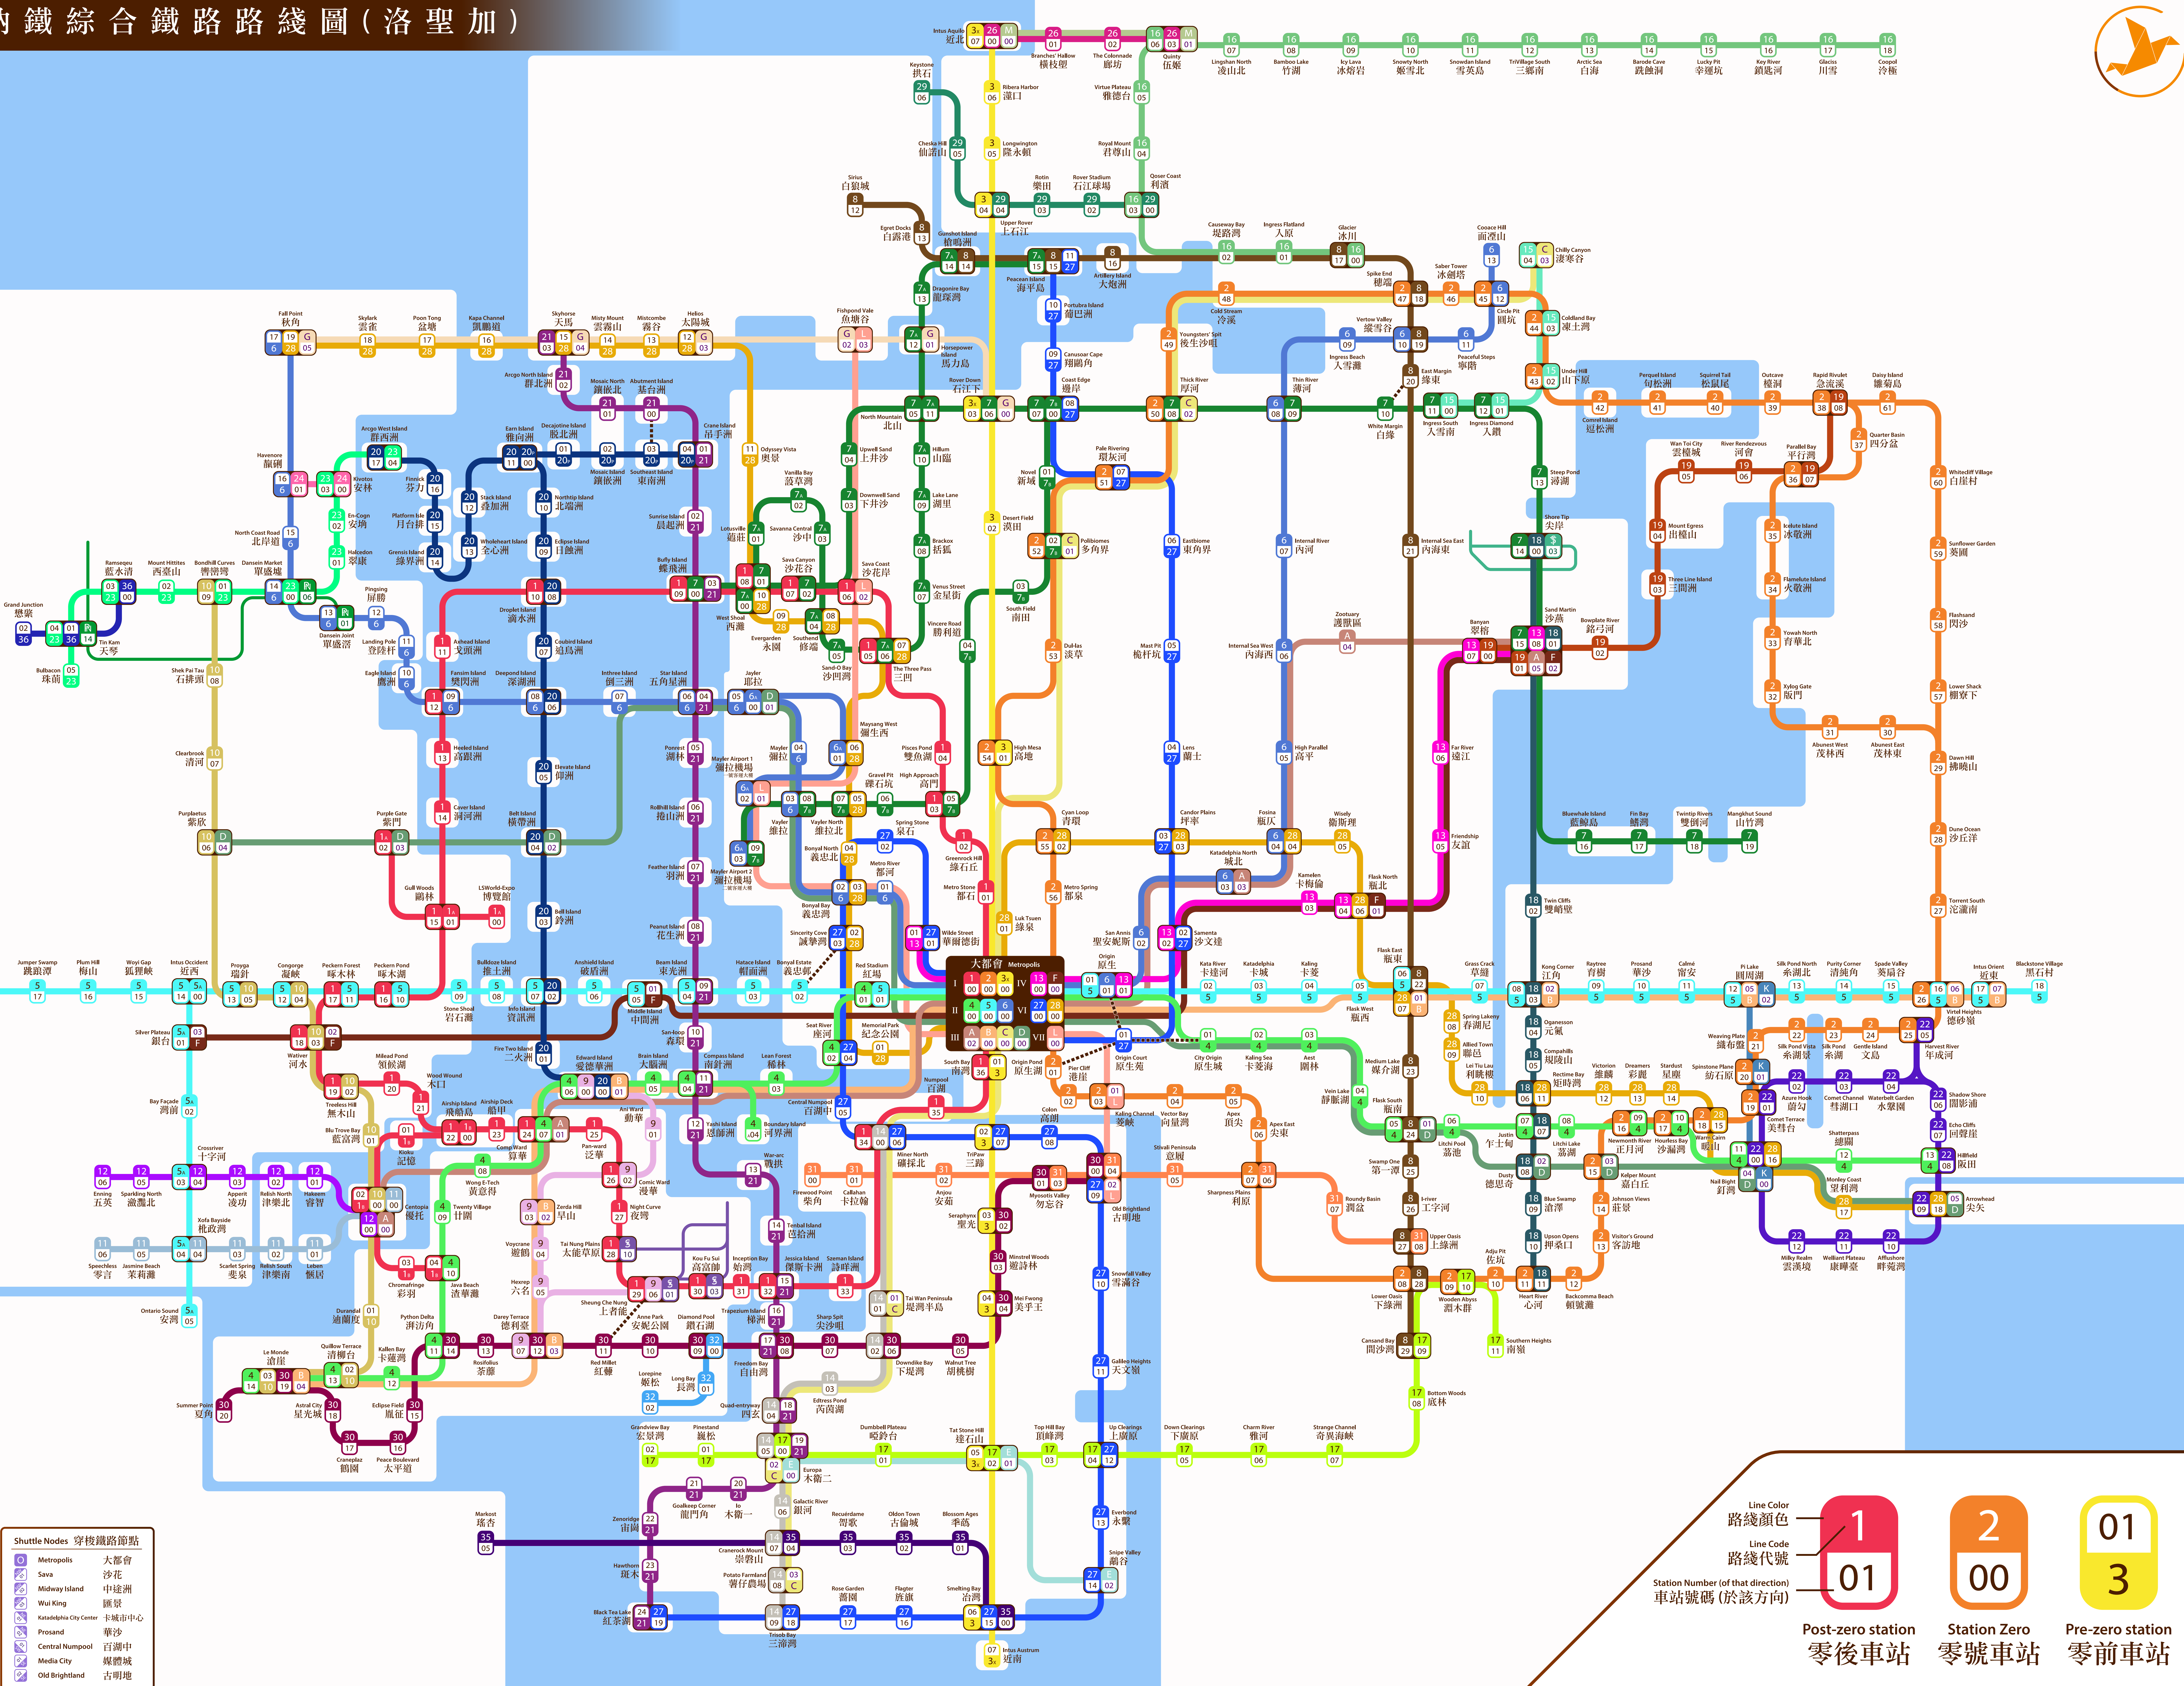

As of Season 4 Episode 3
截至第4季第3集

LEGENDS 圖示

- (1) West Ring Line / (1A) Expo Line / (1B) Metro Line
(1) 西環綫 / (1A) 博覽綫 / (1B) 烏托邦綫
- (2) East Ring Line
(2) 東環綫
- (3) Urban Line / (3X) Urban Express
(3) 大城綫 / (3X) 大城特快
- (4) New Edward Line
(4) 新華綫
- (5) Stadium Line / (5A) Kala Line
(5) 球場綫 / (5A) 祇政綫
- (6) Arago Line / (6A) Skyward Line
(6) 群島綫 / (6A) 天航綫
- (7) Luster Line / (7A) Sava Line / (7B) Swift Line
(7) 暮水綫 / (7A) 沙花綫 / (7B) 迅飛綫
- (8) Falcon Line
(8) 法獵綫
- (9) Knight Line
(9) 千盾綫
- (10) Daring Line
(10) 盜鈴綫
- (11) Zephyr Line
(11) 微風綫
- (12) Sparkling Line
(12) 盪漾綫
- (13) Origin Line
(13) 原生綫
- (14) Mosaic Line
(14) 彩錦綫
- (15) Ingress Line
(15) 入雪綫
- (16) Glacier Line
(16) 冰川綫
- (17) Chain Bay Line
(17) 鍊洲灣綫
- (18) Abyss Line
(18) 深淵綫
- (19) Egress Line
(19) 出極綫
- (20) Intermodal Line / (20P) Gondola Line
(20) 標水綫 / (20P) 貢多拉綫
- (21) Station Line
(21) 星影綫
- (22) Constellation Line
(22) 彗特綫
- (23) Shimmer Line
(23) 瑩瑩綫
- (24) Troposphere Line
(24) 望溫綫
- (25) Seawing Line
(25) 聚雪綫
- (26) Pegasus Line
(26) 飛馬綫
- (27) Phoenix Line
(27) 鳳凰綫
- (28) River Line
(28) 石江綫
- (29) Maelstrom Line
(29) 明暉綫
- (30) Vision Line
(30) 明眸綫
- (31) Winter Line
(31) 明暉綫
- (32) Wind Line
(32) 明眸綫
- (33) Woodland Line
(33) 常弦綫
- (34) Fenwick Line
(34) 常弦綫
- (A) Alpha Line
(A) Alpha 綫
- (B) Bravo Line
(B) Bravo 綫
- (C) Charlie Line
(C) Charlie 綫
- (D) Delta Line
(D) Delta 綫
- (E) Echo Line
(E) Echo 綫
- (F) Foxtail Line
(F) Foxtail 綫
- (G) Golf Line
(G) Golf 綫
- (K) Kilo Line
(K) Kilo 綫
- (L) Lima Line
(L) Lima 綫
- (M) Mike Line
(M) Mike 綫

Checkpoints 檢查站

- Edward Island 愛德華洲
- Europa 木爾二
- Flask East 瓶東
- Katadelphia North 城北
- Le Monde 滄崖
- Old Brightland 古明地
- Rover Down 石江下
- Sand Martin 沙燕
- Tat Stone Hill 達石山
- West Shoal 西灘

Shuttle Nodes 穿梭鐵路節點

- Metropolis 大都會
- Sava 沙花
- Midway Island 中途洲
- Wul King 風景
- Prosand 華沙
- Central Numport 百湖中
- Media City 媒體城
- Old Brightland 古明地

Line Color 路綫顏色

Line Code 路綫代號

Station Number (of that direction) 車站號碼 (於該方向)